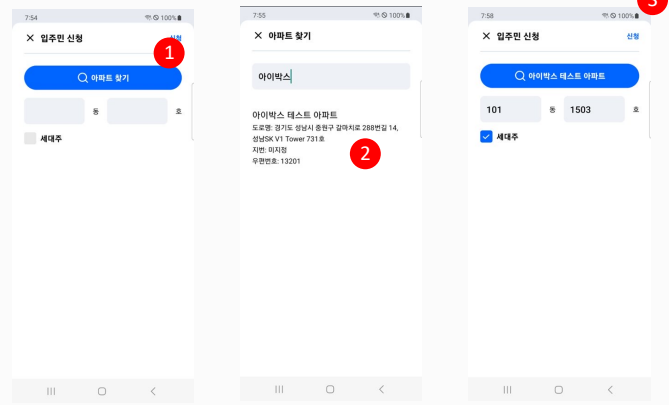

03 입주민 등록

- ① '아파트 찾기' 선택
- ② 검색된 아파트 선택
- ③ 동, 호 입력 후 '신청' 선택 (세대주 여부 선택)
  * 세대원 등록 시, 세대주 승인 필요