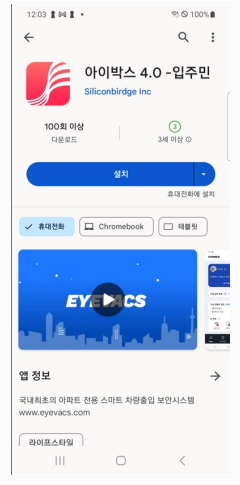

# 클라우드 무인주차관제시스템 아이박스(EYEVACS™) "아이박스 4.0 -입주민" 앱 설치 가이드

**Silicon Bridge**  
1670-8891

## 01 안드로이드 스마트폰

위의 QR코드 스캔하시거나,  
플레이스토어에서  
"아이박스 4.0-입주민" 검색

## 01 애플 아이폰

위의 QR코드 스캔하시거나,  
앱스토어에서  
"아이박스 4.0-입주민" 검색