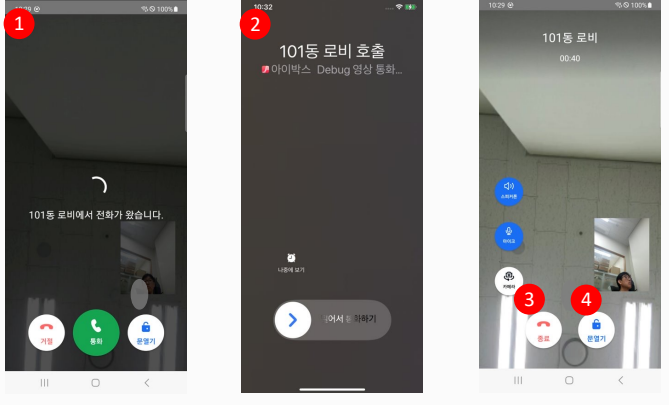

05 방문자 통화

- ① 안드로이드 통화 호출 화면
- ② 아이폰 통화 호출 화면
- ③ 통화 종료 (출입문 열지 않음)
- ④ 통화 종료 후 출입문 열기