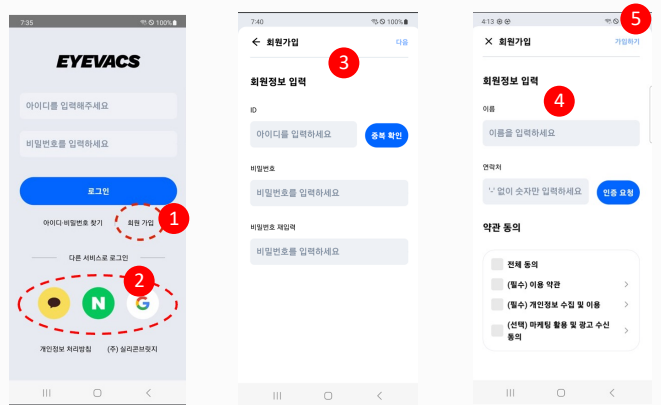

02 회원 가입

- ① 아이디/패스워드 회원 가입
- ② 또는 소셜 로그인 회원 가입
- ③ 아이디/비밀 번호 입력 (소셜 로그인 시 생략)
- ④ 회원 정보 입력 (휴대폰 인증 필요)
- ⑤ '가입하기' 선택