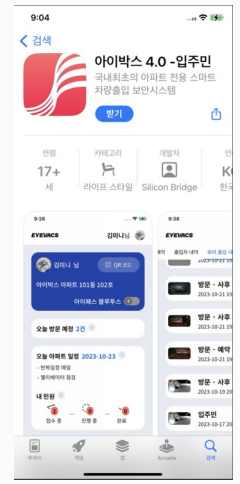

# 클라우드 무인주차관제시스템 아이박스(EYEVACS™) "아이박스 4.0 -입주민" 앱 설치 가이드

**Silicon Bridge**  
1670-8891

## 01 안드로이드 스마트폰

위의 QR코드 스캔하시거나,  
플레이스토어에서  
"아이박스 4.0-입주민" 검색

## 01 애플 아이폰

위의 QR코드 스캔하시거나,  
앱스토어에서  
"아이박스 4.0-입주민" 검색