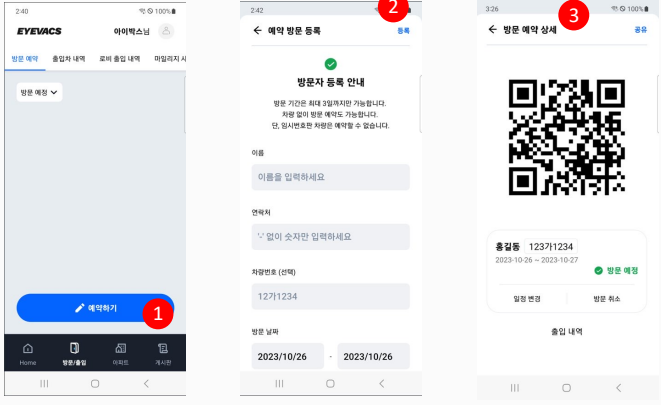

04 방문 예약

- ① '예약하기' 선택
- ② 예약 내용 입력 후 '등록' 선택
- ③ 방문 예약 항목 선택 시 상세 정보 표시
  '공유' 선택하여 방문자에게 내용 공유